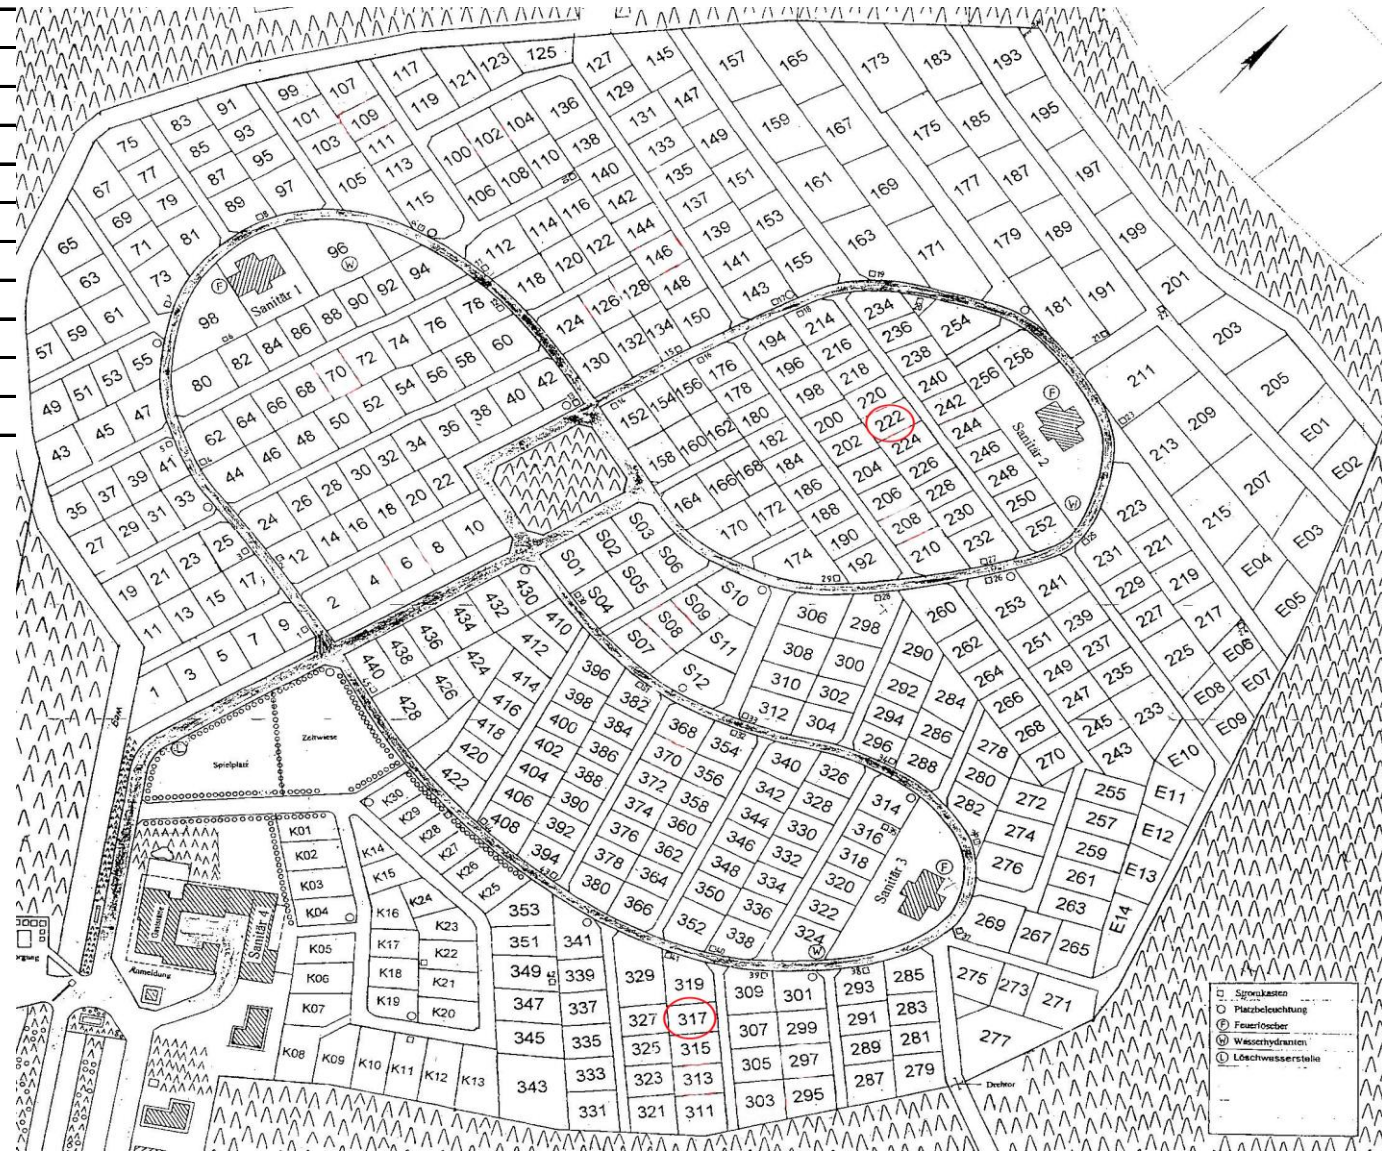

Platz	frei ab	Wasser	Grundp.
222	sofort	ja	703,-€
317	sofort	nein	703,-€

Handwritten scribbles and marks along the left edge of the page.